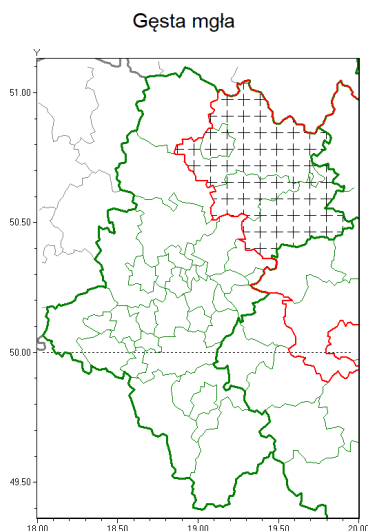

Zasięg komunikatu w województwie

Komunikat meteorologiczny z godz. 23:24 dnia 25.11.2019

Nazwa biura	IMGW-PIB Biuro Prognoz Meteorologicznych w Krakowie
Zjawiska	Gęsta mgła
Obszar	województwo łódzkie powiaty: Czestochowa, czestochowski, myszkowski, zawierciański
Sytuacja meteorologiczna	Obserwuje się liczne mgły ograniczające widzialność poniżej 200 m.
Uwagi	Komunikat przygotowano na podstawie danych z systemów teledetekcji atmosfery oraz sieci pomiarowo-obszernych IMGW-PIB. Lokalnie zjawiska mogą mieć inny przebieg niż opisany.
Dyrektor synoptyk IMGW-PIB	Łukasz Kiełt
Godzina i data wydania	godz. 23:24 dnia 25.11.2019